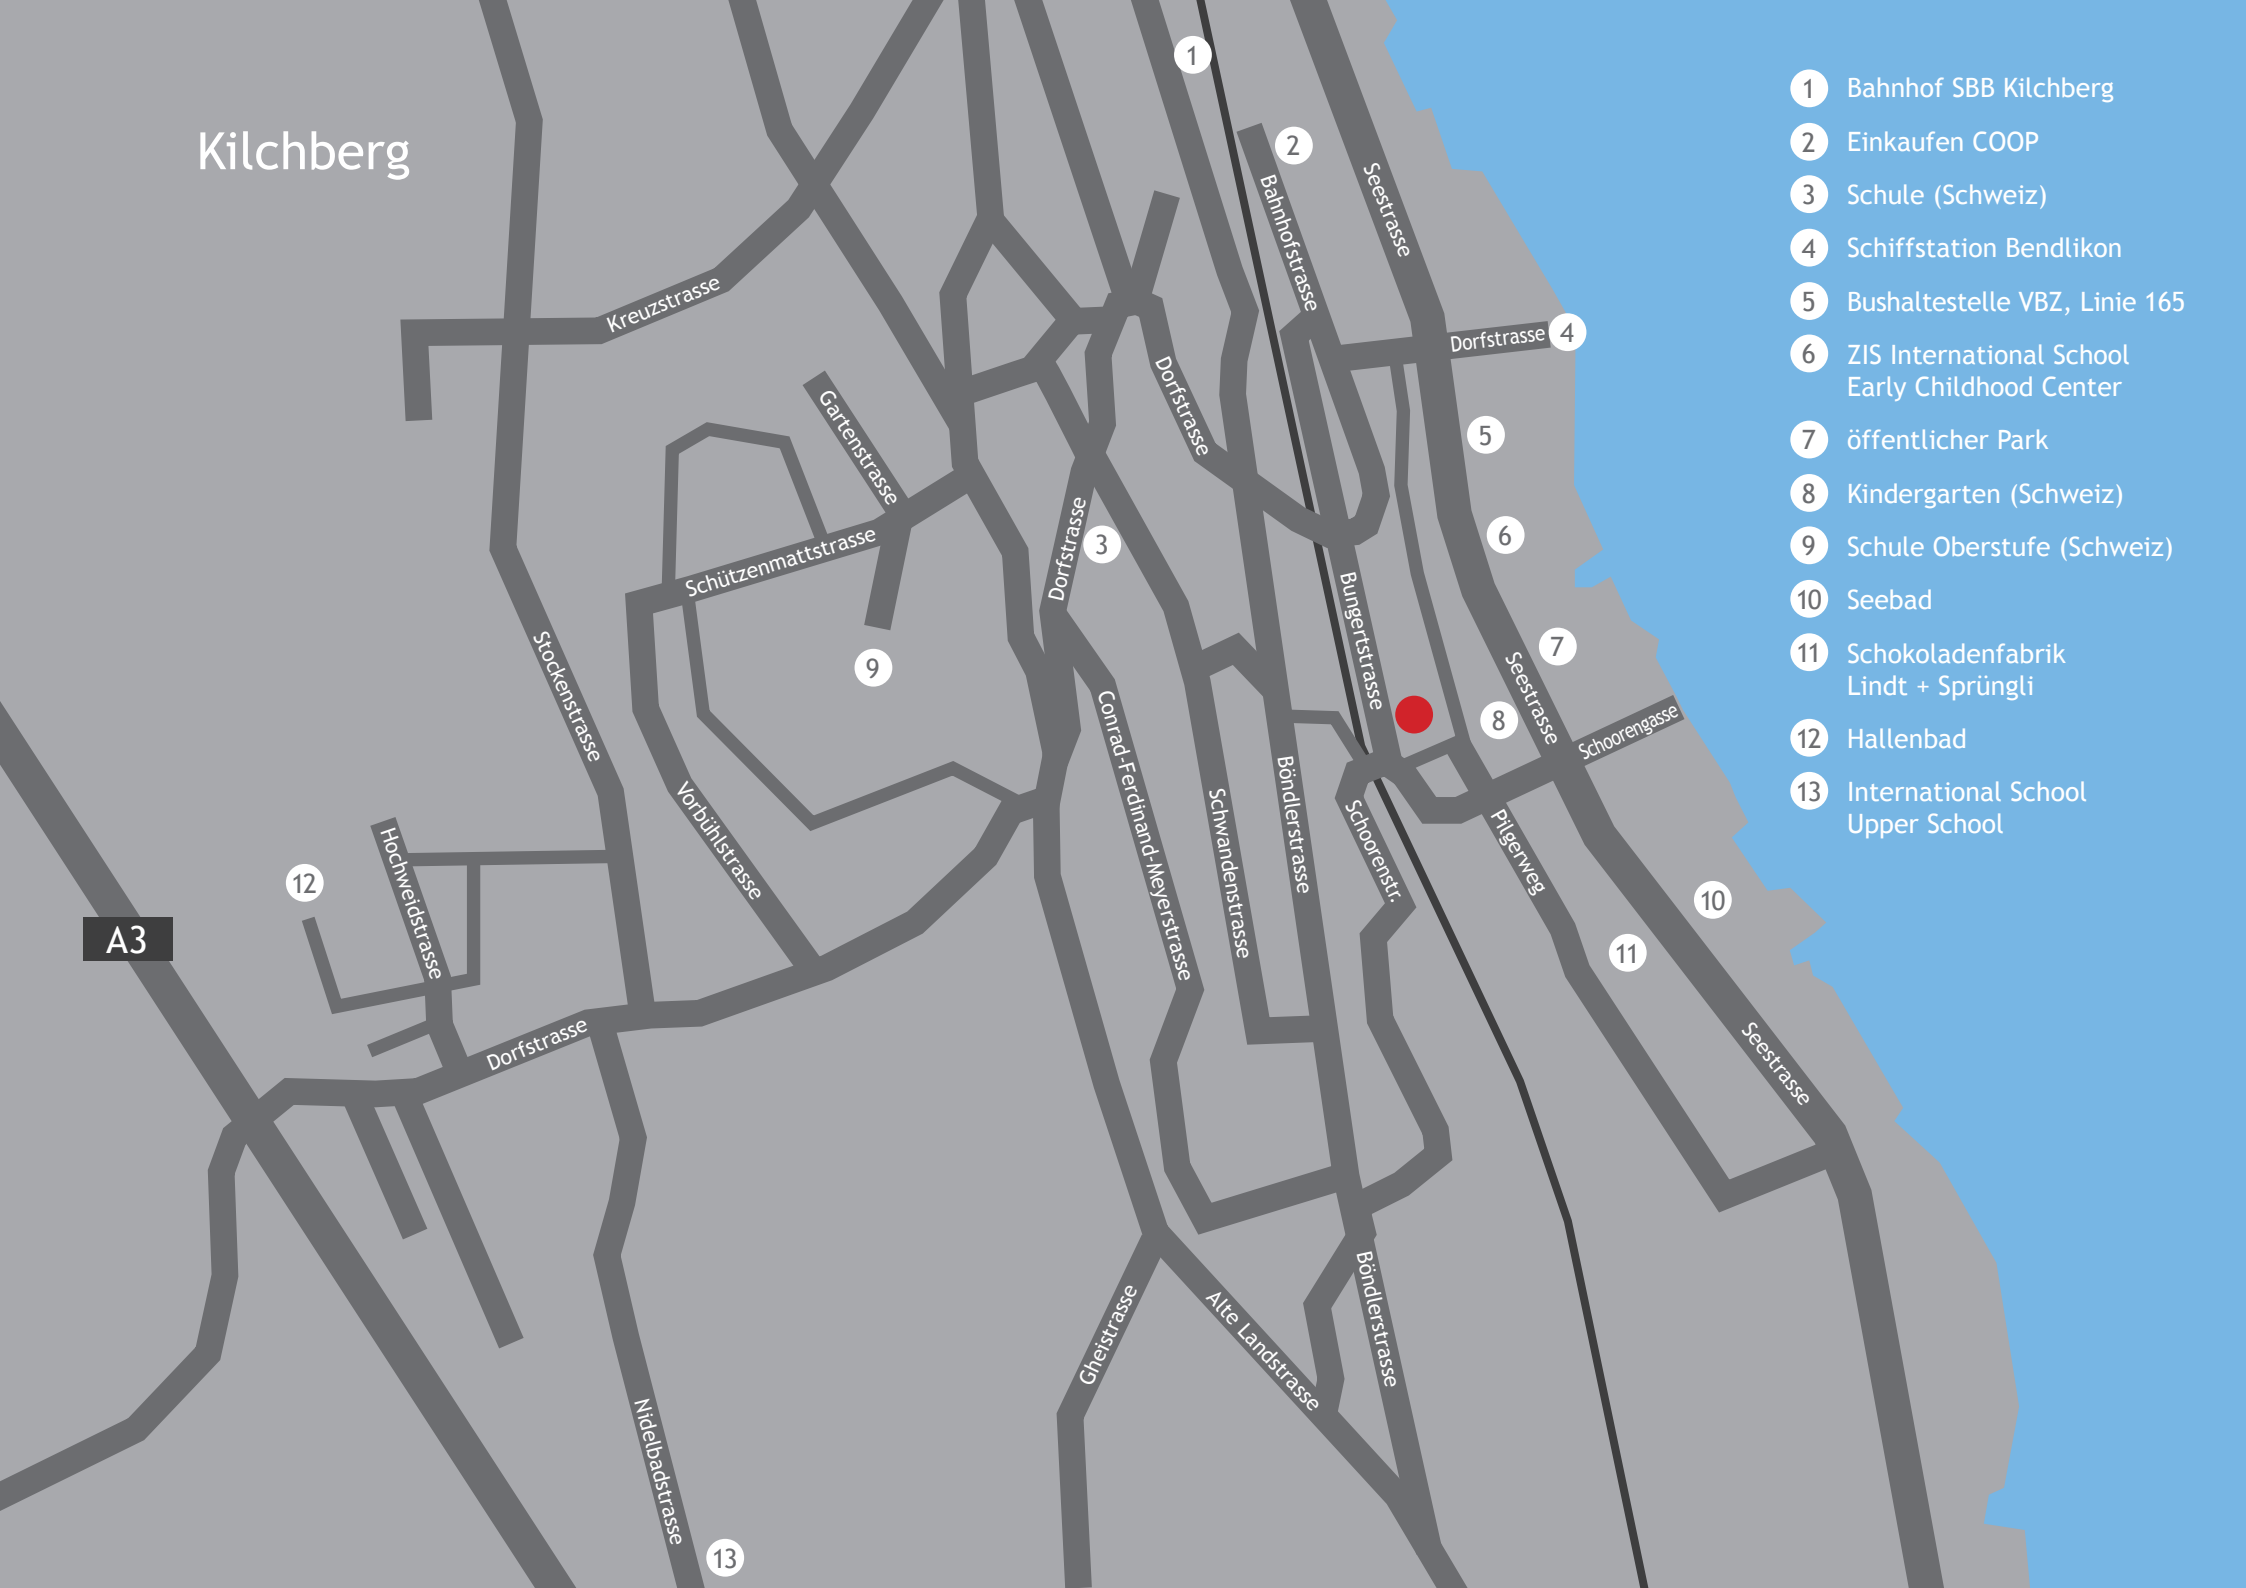

Zürich

Zollikon

Küsnacht

Kilchberg

Thalwil

Meilen

Männedorf

Stäfa

Rapperswil

Horgen

Wädenswil

Zürichsee

Kilchberg

- 1 Bahnhof SBB Kilchberg
- 2 Einkaufen COOP
- 3 Schule (Schweiz)
- 4 Schiffstation Bendlikon
- 5 Bushaltestelle VBZ, Linie 165
- 6 ZIS International School Early Childhood Center
- 7 öffentlicher Park
- 8 Kindergarten (Schweiz)
- 9 Schule Oberstufe (Schweiz)
- 10 Seebad
- 11 Schokoladenfabrik Lindt + Sprüngli
- 12 Hallenbad
- 13 International School Upper School